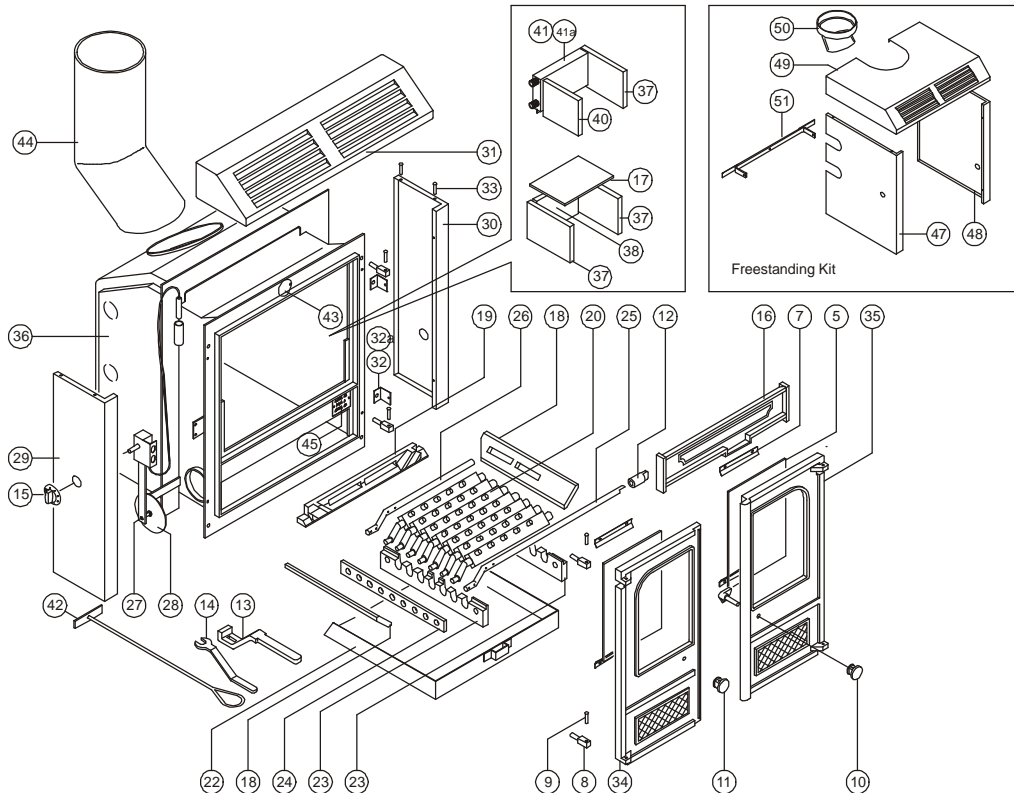

Parts List

Item	Part No.	Description	Item	Part No.	Description
1*	008/RW35L	L.H. Door Seal	35	003/RW02	Door R.H.
2*	008/RW35R	R.H. Door Seal	36	001/AV10	Firebox (LA20i)
3*	008/RW35/S	Door Seal Set Incl. Adhesive	37	011/AV28	Side Firebrick
4*	008/FW29	Door Seal Adhesive	38	011/AV29	Rear Firebrick
5	006/RW18	Glass Inc Glass Channel	39	011/AV28S	Set Of Firebricks
6*	008/RW44/S	Glass Channel - set of 8	40	011/AV27	Short Side Firebrick (Use with boiler)
7	004/EW23	Glazing Bar	41	010/AV25	Add-In Boiler (Steel)
8	008/FW27	Hinge Post	41a	010/AV25/SS	Add-In Boiler (Stainless Steel)
9	008/BW39/S	Hinge Pin Set (4 per set)	42	012/FW34	Scraper Tool
10	008/RW43/A	Door Catch Assembly R.H.	43	008/RW09	Secondary Air Flap
11	002/BW12	Door Knob L.H.	44	010/AV12	150° Flue Pipe (Optional Extra)
12	002/CG06	Riddler Knob	45	012/AV11	Serial Number Label
13	002/BW20	Riddler/Ashpan Tool	46*	010/EW51	Ash Carrier (Optional Extra)
14	002/BW26	Door Opening Tool	47	005/AV23	Side Panel L.H. (Freestanding Kit)
15	008/BW50	Thermostat Knob	48	005/AV24	Side Panel R.H. (Freestanding Kit)
16	002/FW07	Front Firebar	49	005/AV22	Hood Panel (Freestanding Kit)
17	002/AV31	Throat Plate	50	002/AV13	150° Flue Elbow (Freestanding Kit)
18	002/HW15	Side Fire Plate	51	010/AV26	Rear Panel Bracket (Freestanding Kit) ...
19	002/HW16	Back Fire Plate			
20	002/CG01	Bottom Grate Bar			
21	002/CG01S7	Set Of Grate Bars (7per set)			
22	004/EW17	Ashpan			
23	002/HW30	Carrier Bar			
24	012/HW33	Mover Bar			
25	012/FW14	Riddler Rod			
26	012/CG05	Idler Rod			
27	008/BW49	Thermostat C/W Flap			
28	008/BW57	Thermostat Flap 90mm dia			
29	005/RW05	Side Panel L.H.			
30	005/RW04	Side Panel R.H.			
31	005/RW06	Hood Panel			
32	004/RW13	Panel Fixing Bracket			
32a	012/RW30	Hood & Panel Fixing Kit			
33	008/WW14S	Hood Fixing Pin Set (4)			
34	003/RW01	Door L.H.			