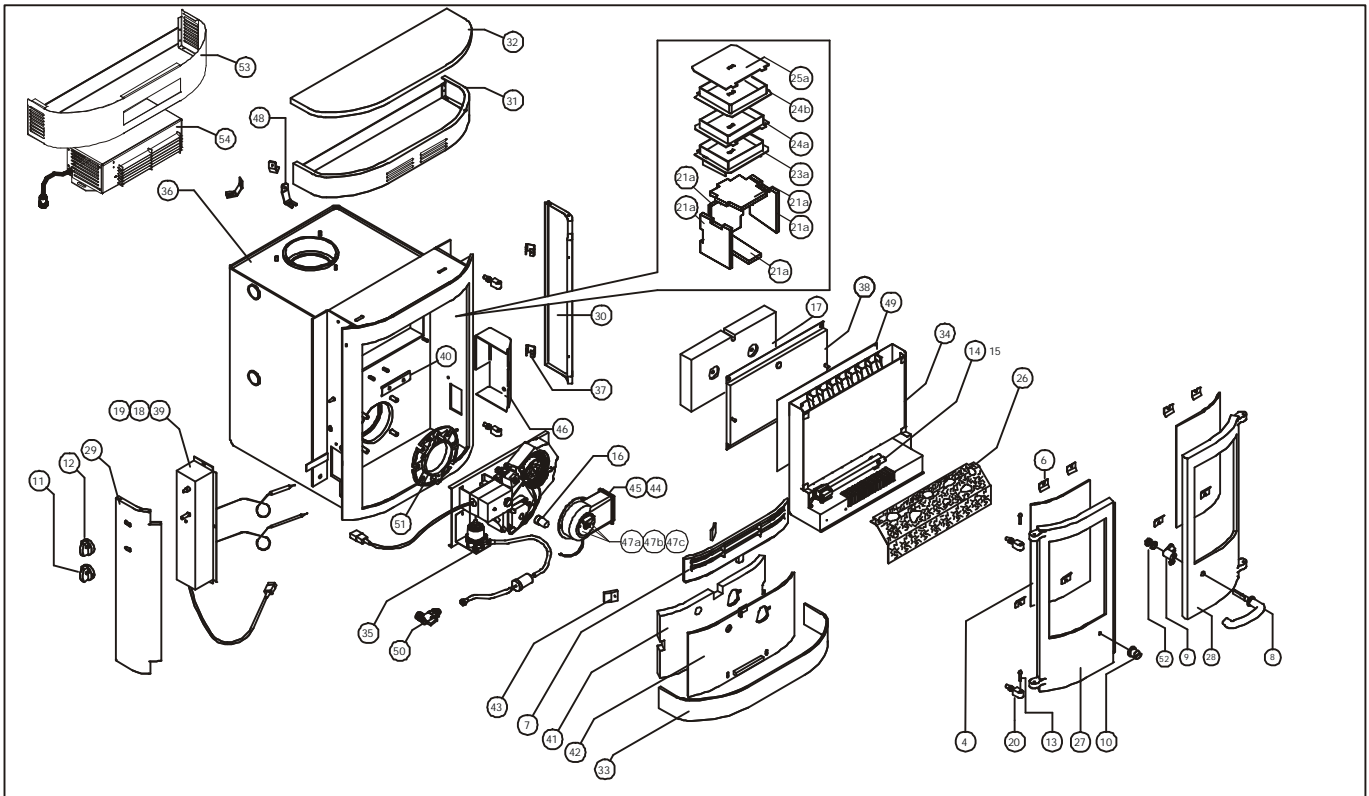

Parts List

Item	Part No.	Description	Item	Part No.	Description
3*	008/KV35S	Door Seal Set Inc. Adhesive	38	004/TV03	Access Door
4	006/KV18	Glass Inc. Glass Channel	39	004/TV25	Thermostat Mounting Box
5*	008/TV95	Glass Seal (Neoprene)	40	004/TV33	Thermostat Phial Clamping Plate
6	004/KV23	Glass Retainer	41	008/TV17	Inner Front Insulation
7	002/TV07	Front Firebar	42	010/TV14	Inner Front Plate
8	008/KV16	R.H. Door Handle	43	010/TV43	Inner Front Plate Fixing Bracket
9	002/KV14	Door Catch Cam	44	008/TV86	Air Inlet Gasket
10	008/KV13	L.H. Door Knob	45	008/TV49	Air Inlet Manifold
11	008/TV19	Thermostat Knob	46	010/TV84/1	Air Inlet Side Cover
12	008/TV20	Flame Effect Knob	47a	010/TV108	Air Control - Location Disk
13	008/BW39/S	Hinge Pin Set (4 per set)	47b	010/TV109	Air Control - Pointer
14	008/TV80	Fluorescent Lamp	47c	010/TV110	Air Control - Adjuster
15	008/TV78	Amber Lamp Sleeve	48	010/TV42S	Flue Fixing Bracket (set of 3)
16	040/TV69	Reset Button Extension	49	011/PV27	Back Ceramic Gasket
17	008/TV09	Access Door Insulation	50	040/TV77	Service Valve & Elbow
18	008/TV22	Thermostat	51	040/TV94	Burner Mounting Flange
19	008/TV24	Flame Effect Rotary Switch	52		M12 Half Nuts
20	008/TV27	Hinge Post	53	005/TV06/##	Lower Top Panel - for Fan Heater
21a	011/TV106	Blast Chamber Insulation Board Set	54	008/TV111	Fan Heater
23a	010/TV31	Baffle -No.1			
24a	010/TV47A	Baffle -No.2			
24b	010/TV47B	Baffle No.3			
25a	010/TV48A	Baffle - No.4			
26	008/TV13	Fibreglass Coal Effect			
27	003/TV01/##	L.H. Door			
28	003/TV02/##	R.H. Door			
29	005/TV04/##	L.H. Side Panel			
30	005/TV05/##	R.H. Side Panel			
31	005/KV06/##	Lower Hood Panel			
32	005/KV09/##	Top Hood Panel			
33	005/TV16/##	Bottom Panel			
34	008/TV11	Flame Effect Cartridge			
35	008/TV15	Oil Burner			
36	001/TV10B	Firebox/Boiler (OLX)			
37	004/KV50	Panel Fixing Bracket			