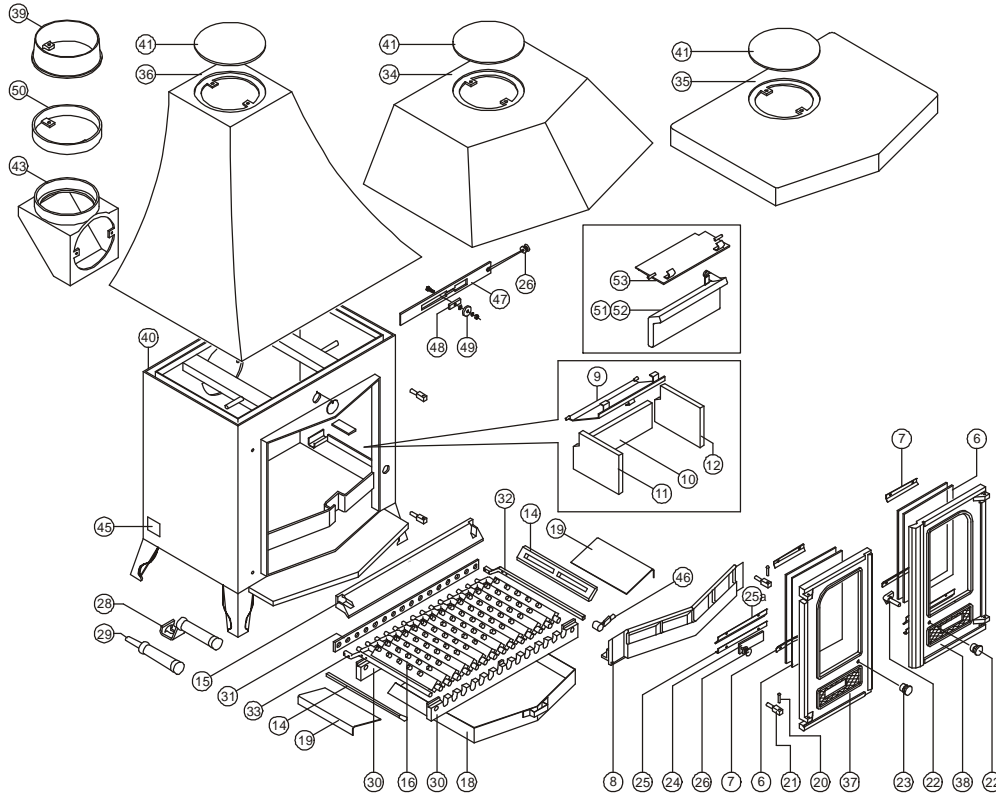

Parts List

Item	Part No.	Description	Item	Part No.	Description
1*	008/TW35L	Left Hand Door Seal	35	010/BV05	Flat Top
2*	008/TW35R	Right Hand Door Seal	36	010/BV04	High Canopy
2a*	008/TW35/S	Door Seal Set Incl. Adhesive	37	002/TW01	Left Hand Door
3*	008/BV32	Canopy / Top Seal	38	002/BV02	Right Hand Door
4*	008/FW29	Door Seal Adhesive	39	002/CH12B	Flue collar
5*	008/TW44S	Glass Channel (set of 8)	40	001/BV10	Firebox (Country 12 M/F)
6	006/LW30	Glass (Inc Channel)	41	012/TW09	Blanking Plate
7	004/EW23	Glazing Bar	43	010/TW33	Vert. Rear Flue Connector (Opt'l Extra)
8	002/BV07	Front Fire Bars	44*	010/EW51	Ash Carrier (Optional Extra)
9	010/BV31	Throat Plate	45	012/BV11	Serial No. Label
10	011/BV29	Back Fire Brick	46	002/TW34	Riddler Knob & Lever
11	011/BV28L	Left Hand Fire Brick	47	012/BV14	Secondary Air Slide
12	011/BV28R	Right Hand Fire Brick	48	012/FV14/2	Secondary Air Slide Guide
13	011/BV28S	Set of Fire Bricks (3)	49	012/FV14/3	Secondary Air Slide Retainer
14	002/EW15	Side Fire Plate	50	010/TW55	Flue Collar for Cast Pipe (Opt'l Extra) ...
15	002/BV16	Back Fire Plate	51	010/BV25	Boiler, Steel (Optional Extra)
16	002/CG01	Bottom Grate Bar	52	010/BV25/SS	Boiler, Stainless Steel (Optional Extra) ...
17	002/CG01S14	Set of Grate Bars (14 per set)	53	010/BV35	Throat Plate (For use with boiler)
18	004/BV17	Ashpan			
19	004/BV19	Ash Shedding Plates			
20	008/BW39/S	Hinge Pin Set (4 per set)			
21	008/FW27	Hinge Post			
22	008/BV03/A	Door Catch Assembly			
23	002/BV12	Left Hand Door Knob			
24	012/TW14	Primary Air Slide			
25	004/TW18	Primary Air Slide Guide (Lower)			
25a	004/BV18	Primary Air Slide Guide (Upper)			
26	002/TW13	Air Control Knob			
28	012/BV20/A	Ashpan / Door Opening Tool			
29	012/BV22/A	Riddling Tool			
30	002/BV30	Carrier Bar			
31	012/BV33	Mover Bar			
32	012/BV23	Riddler Rod			
33	012/CG05	Idler Rod			
34	010/BV06	Low Canopy			