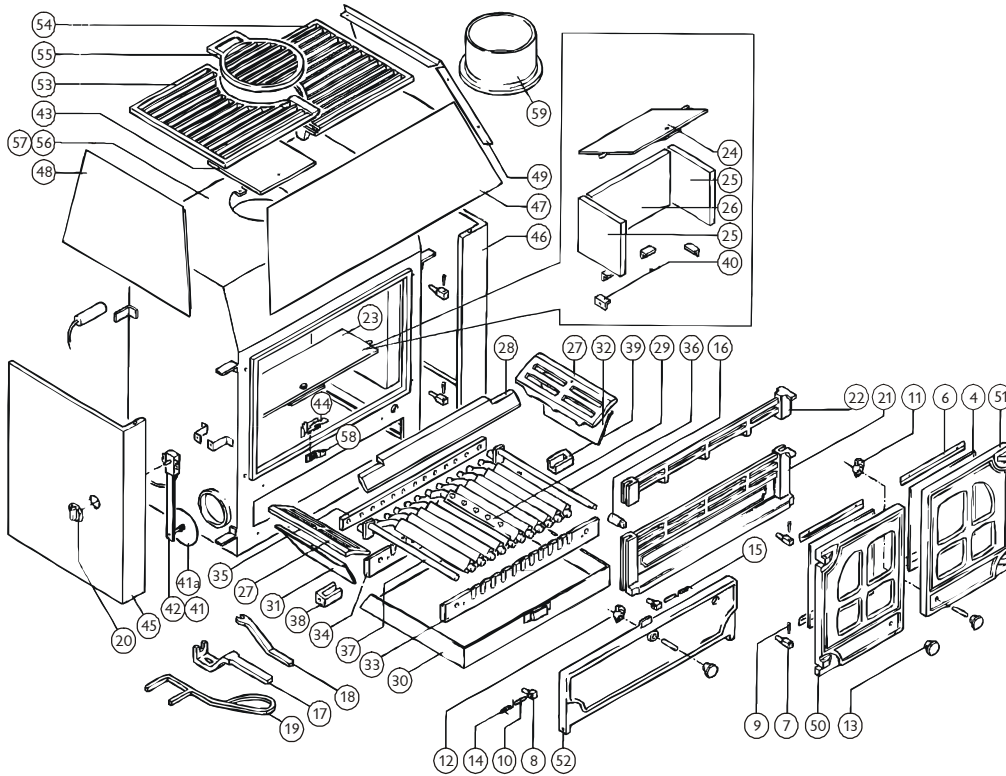

Parts List

Item	Part No.	Description	Item	Part No.	Description
1*	008/BW35L	L.H. Door Seal .....	30	004/BW17	Ashpan .....
2*	008/BW35R	R.H. Door Seal .....	31	004/BW19L	Ash Shedding Plate L.H. ....
3*	008/BW36	Ashpit Door Seal .....	32	004/BW19R	Ash Shedding Plate R.H. ....
3a*	008/BW35S	Door Seal Set Inc Adhesive .....	33	002/CG02F	Carrier Bar Front .....
3b*	008/FW29	Door Seal Adhesive .....	34	002/CG02R	Carrier Bar Rear .....
4	006/BW30	Glass (Inc Channel) .....	35	012/CG03	Mover Bar .....
4a*	008/BW46/S	Glass Channel (Set Of 8) .....	36	012/CG04	Riddler Rod .....
6	004/BW23	Glass Retainer .....	37	012/CG05	Idler Rod .....
7	008/FW27	Hinge Post Main Door .....	38	002/CG07	Carrier Bar Support L.H. ....
8	008/FW28	Hinge Post A/P Door .....	39	002/CG08	Carrier Bar Support R.H. ....
9	008/BW39/S	Hinge Pin Set (4 per set) .....	40	012/BW27	Firebrick Angle (CW50) .....
10	008/BW40/S	Hinge Pin A/P Door Set .....	41	008/BW49	Thermostat C/W Flap (CW50) .....
11	008/BW41/A	Door Catch Assembly R.H. ....	41a	008/BW57	Thermostat Flap 90mm dia .....
12	008/BW42/A	Door Catch Assembly Ashpit .....	42	008/BW48	Thermostat C/W Flap (CW50B) .....
13	002/BW12	Door Knob L.H. ....	43	013/175/175	Blanking Plate .....
14	008/BW43L	Ashpit Door Spring L.H. ....	44	004/BW46	Over Run Catch .....
15	008/BW43R	Ashpit Door Spring R.H. ....	45	005/BW05L/#	Side Panel L.H. ....
16	002/CG06	Riddler Knob .....	46	005/BW05R/#	Side Panel R.H. ....
17	002/BW20	Riddler/Ashpan Tool .....	47	005/BW06F/#	Hood Panel Front .....
18	002/BW26	Door Opening Tool .....	48	005/BW06L/#	Hood Panel L.H. ....
19	012/BW28	Tube Cleaning Tool (CW50B) .....	49	005/BW06R/#	Hood Panel R.H. ....
20	008/BW50	Thermostat Knob .....	50	003/BW01/#	Door L.H. ....
21	002/BW07	Front Fire Bar .....	51	003/BW02/#	Door R.H. ....
22	002/BW08	Deepening Bar .....	52	003/BW03/#	Ashpit Door .....
23	010/BW31	Throatplate (CW50B) .....	53	003/BW37/1/#	Top Grid L.H. ....
24	010/BW32	Throat Plate (CW50) .....	54	003/BW37/2/#	Top Grid R.H. ....
25	011/BW33	Side Brick (CW50) .....	55	003/BW38/#	Insert Grid .....
26	011/BW34	Rear Brick (CW50) .....	56	001/BW10	Firebox (CW50) .....
26a	011/BW34/S	Set Of Bricks .....	57	009/CW50B/A	Firebox Assembly (CW50B) .....
27	002/BW15	Side Plate .....	58	012/BW45	Ashpit Door Bracket .....
27a	002/BW15/AL	Side Plate C/W Ash Plate L.H. ....	59	002/CH12A	Flue Collar .....
27b	002/BW15/AR	Side Plate C/W Ash Plate R.H. ....	59a	003/CH12A/#	Flue Collar Enamelled .....
28	002/BW16	Back Fire Plate .....	60*	010/BW51	Ash Carrier (Optional Extra) .....
29	002/CG01	Bottom Grate Bar .....	61*	008/TH02/L	Low Level Pipe Stat (Opt'l Extra) .....
29a	002/CG01S11	Set of Grate Bars (11 per set) .....			